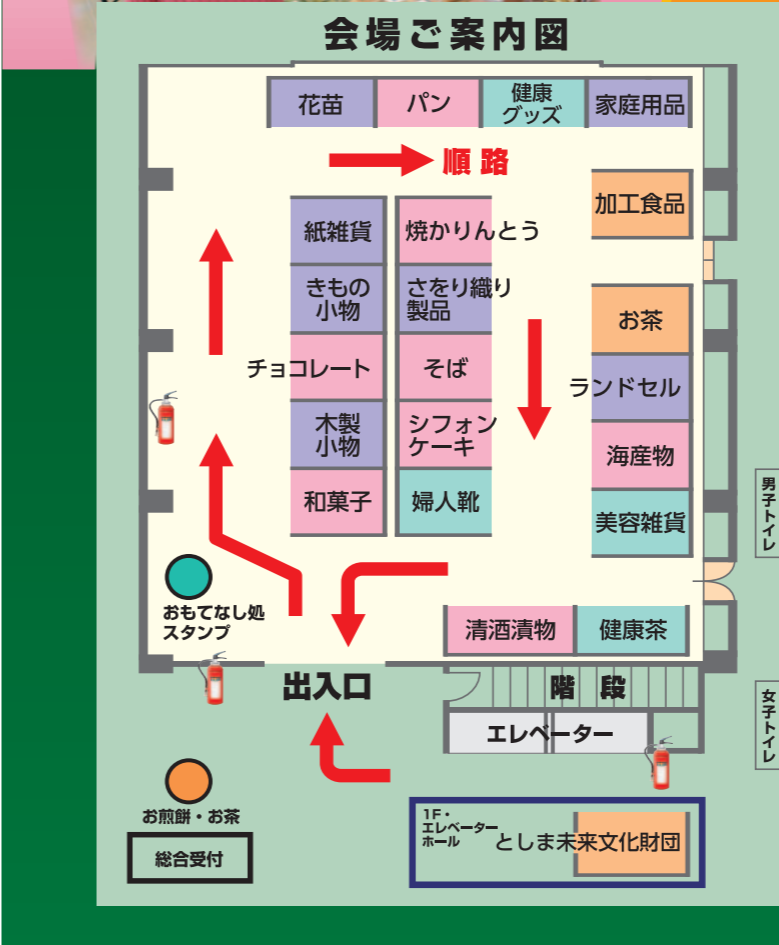

有限会社丸もとはし 〒175-0082 東京都板橋区高島平4-30-13
☎03-5998-0787 FAX.03-3930-8293

四の市のすがも

開催日時 平成28年 4/14(木) 午前10時~午後3時

地域の逸品、お楽しみください

お待ちしております!

あなたの街のオススメ品が 巢鴨に登場!!

【会場】巢鴨信用金庫 本店

ご来場を心よりお待ちしております

巢鴨信用金庫「四の市」事務局 事業創造センター
TEL. 03-3918-0196 FAX.03-3918-0197
e-mail:s-biz@sugamo-sk.jp

午前中は大変混雑が予想されます。ごゆっくりとご覧いただける午後からのご来場をお勧めいたします。

創立大正11年 巢鴨信用金庫

文化用品& 雑貨 **池袋ランドセル館**

親子で一緒につくる
世界で一つだけのランドセル

Caruchan

神田屋鞆製作所は創業70年を超える老舗カバンメーカーです。一生に一度のランドセルだから、カラーやデザインなど、細部にまでこだわってあげたい。そんな想いにお応えするのが「オーダーメイドランドセル」です。お好きな色やデザインを組み合わせ、世界で一つだけのランドセルに仕上げてください。